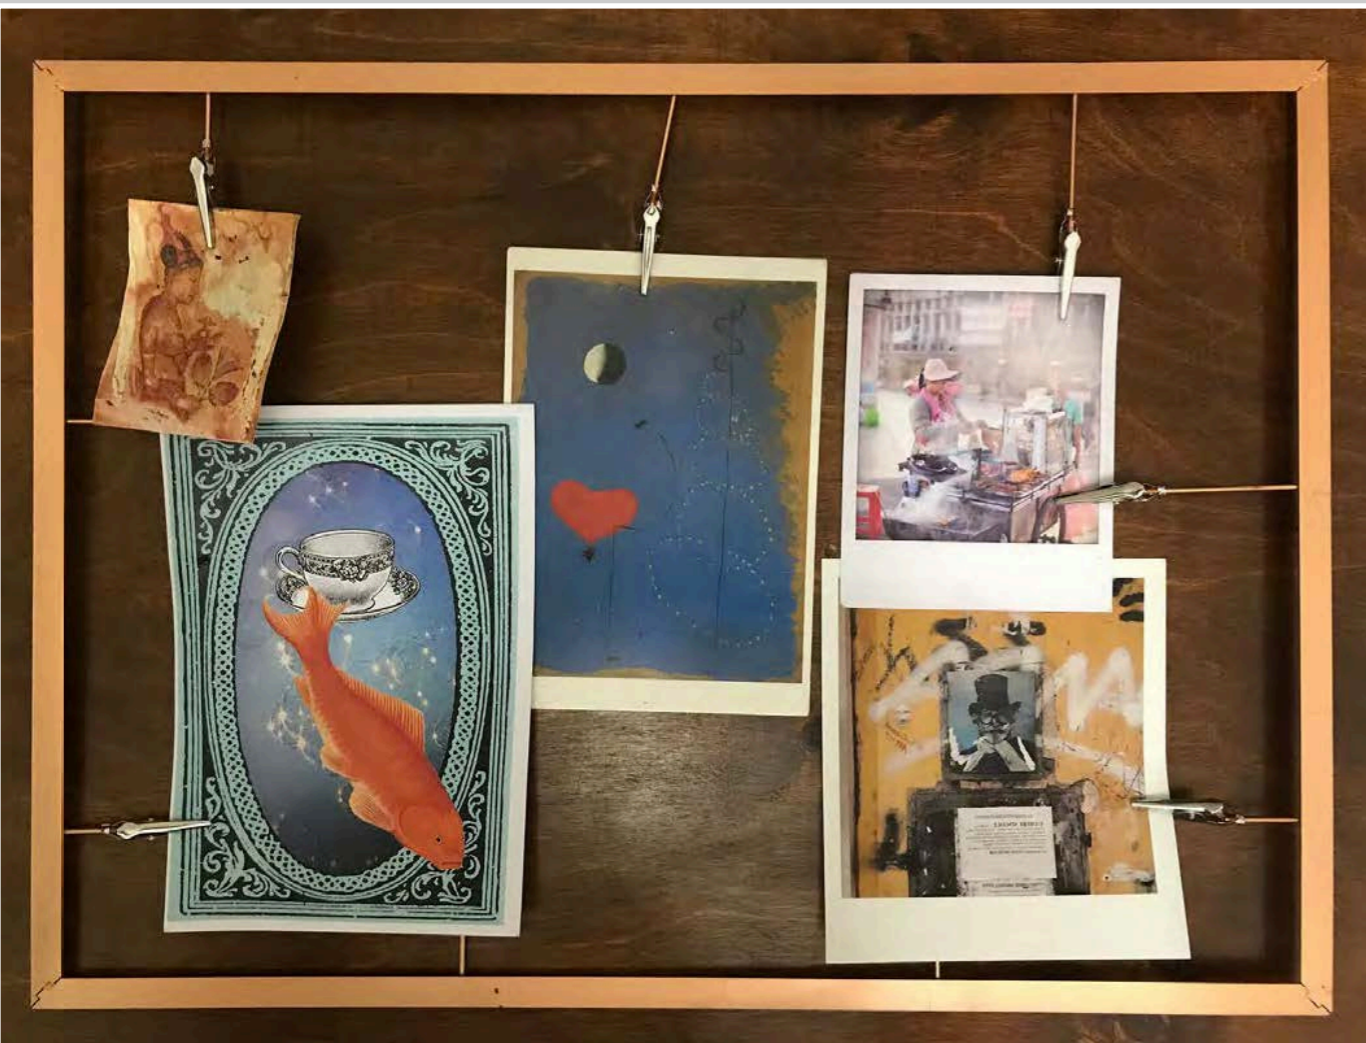

BACHECA BORDO COLOR RAME CON MOLLETTE
41,5 X 30 CM