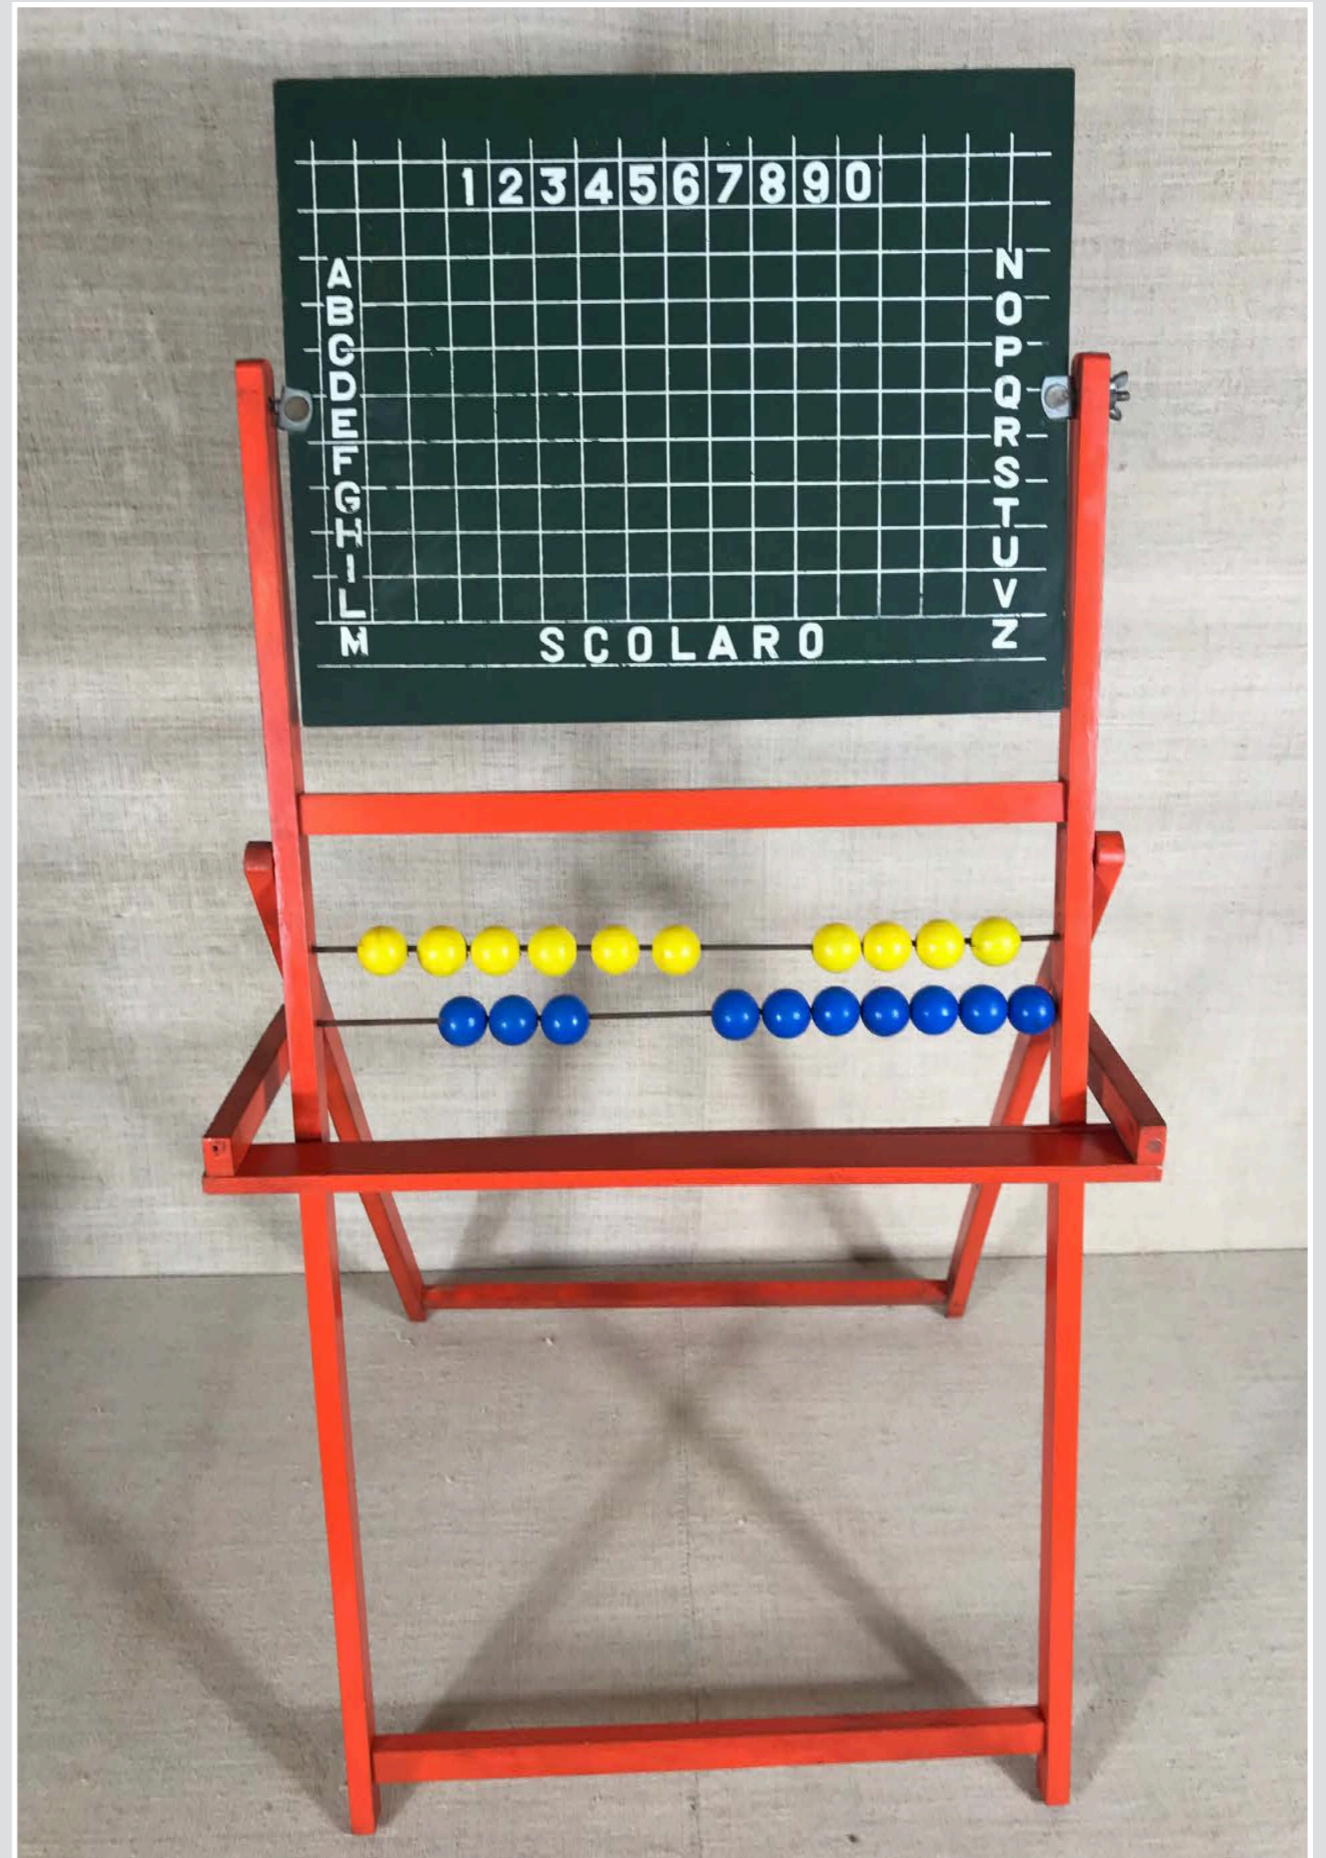

LAVAGNETTE
18 X 26 CM

LAVAGNA
35,5 X 48 CM

LAVAGNA MAGICA
90 X 60 CM

LAVAGNA CORNICE LEGNO
65 X 94 CM

LAVAGNA BORDO LEGNO
130 x 100 cm

LAVAGNA GALLINA
30 x 24 cm

LAVAGNA DA TERRA CON PALLOTTOLIERE
48 x 85 cm