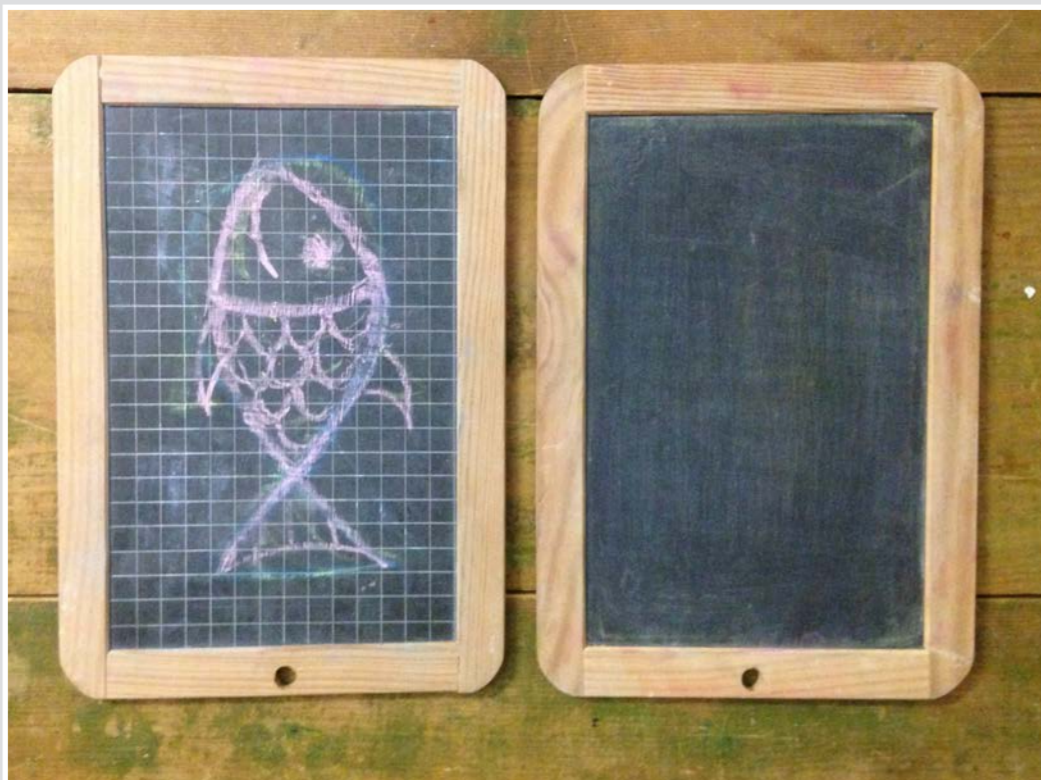

BACHECA SUGHERO CORNICE BIANCA
39 X 57,5 CM

BACHECA ALLUMINIO
39,5 X 58 CM

BACHECA SUGHERO CORNICE LEGNO
49 X 64 CM

BACHECA SUGHERO CORNICE LEGNO BIANCO
150 X 100 CM

LAVAGNETTE
24,5 X 34 CM

LAVAGNETTE
NR 1 24,5 X 34 CM
NR 1 21,5 X 29 CM